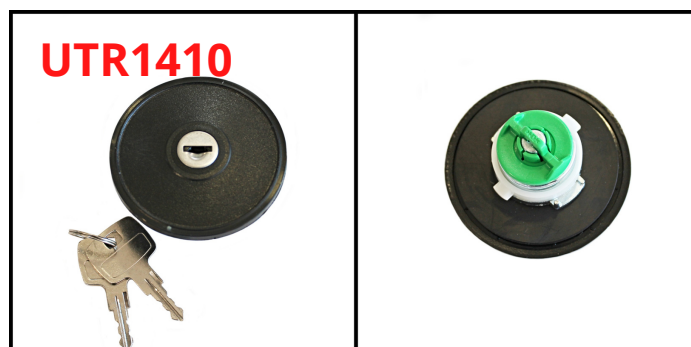

TAMPÃO GASÓLEO E GASOLINA COM CHAVE

UTR0844

UTR0907

UTR1400

UTR1401

UTR1402

UTR1403

TAMPÃO GASÓLEO E GASOLINA COM CHAVE

Sociedade de Borrachas Ralpi, Lda

TAMPÃO GASÓLEO E GASOLINA COM CHAVE

REFERÊNCIA RALPI	REFERÊNCIA OE:	MEDIDAS	VEICULOS
UTR1410	867201551	d12x40mm d34x40mm	VOLKSWAGEN
UTR1401	7701452638	d72x42mm d35x41mm	RENAULT
UTR1403	7701471585	d73x67mm d37x44mm	RENAULT
UTR1411	1106486	d72x40mm d37x46mm	BMW
UTR1402	3966745	94x37x65mm d38x45mm	FORD
UTR1400	A6014710330	d66x52mm d38x46mm	MERCEDES
UTR1407	NTC2912	d72x40mm d38x46mm	LAND ROVER
UTR1405	443201551S	d68x63mm d39x46mm	AUDI-VOLKSWAGEN
UTR0844	WA159806	d86x42mm d58x69mm	LAND ROVER
UTR1409	A0004711230	d112x40mm d77x90mm	MERCEDES
UTR0907	3616543M1	d131x40mm d88x93mm	AGCO-MASSEY FERGUSON